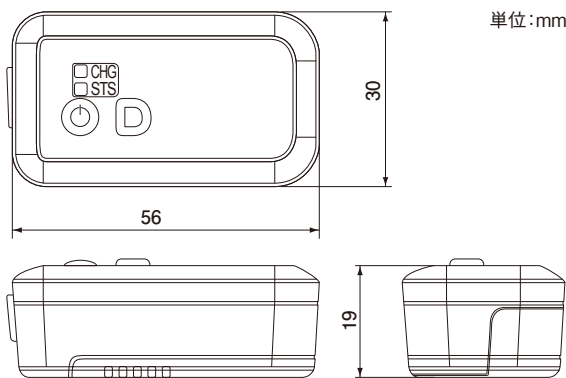

②プリセットモード

本体内のDIP-SWで設定を切り替えていただくことによりプリセットモードをご利用いただくことができます。

③パラメータ設定モード

②に対応しない計測器は付属のパラメータ設定ユーティリティでパラメータを設定していただくことで対応できます。

外形寸法

単位:mm

オプション

標準対応計測器等	ケーブル	価格
ノギス	DOP-021K	オープン
マイクロメータ	DOP-022K	オープン
振動計	DOP-023K	オープン
放射温度計	DOP-024K	オープン
RS-232C接続機器	DOP-025K	オープン
超音波厚さ計	DOP-026K	オープン